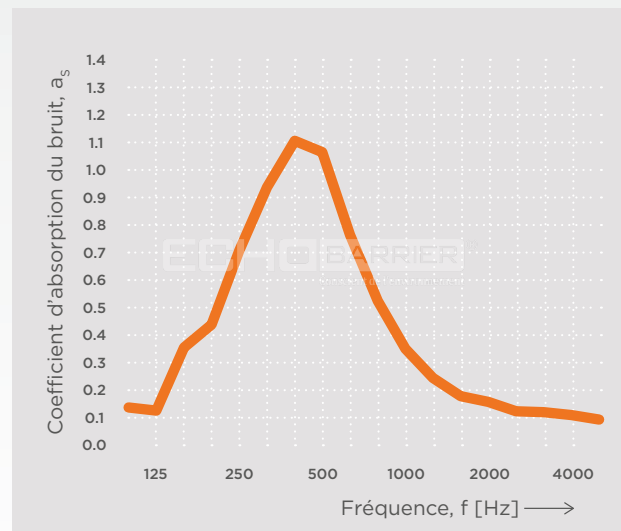

ECHO BARRIER®

Conscient de l'environnement

Bâche acoustique EU 3.5™

Spécifications

Leader des solutions anti-bruit

Bâche acoustique EU 3.5™

L'Echo Barrier EU 3.5™ est une bâche acoustique temporaire qui a été conçue pour une clôture standard de 3,5 m (12 ft), ce qui la rend idéale pour couvrir rapidement de grandes surfaces. Elle a une très bonne réduction et absorption du bruit. Cette bâche acoustique est aussi légère, durable et résistante à l'eau, au feu et à la température.

RÉDUCTION DU BRUIT

ABSORPTION DU BRUIT

Spécifications de la bâche acoustique EU 3.5™

Réduction du bruit max. (testée en laboratoire)*	37.8 dB
Absorption du bruit max. (testée en laboratoire)*	100%
Hauteur	2050 mm (6 ft 9 in)
Largeur	3650 mm (12 ft)
Poids	10.5 kg (23 lb)
Résistance à l'eau	Oui
Résistance au feu	Oui - les composants ont différents niveaux de protection selon leurs fiches techniques. Face avant en PVC: Comportement face au feu: ISO 3795 <100 mm / min. Face arrière: Inflammabilité: BS EN ISO 14116: 2008 - BS EN ISO 15025
Résistance à la poussière	Oui
Résistance au froid (résultat)*	Oui (-40°C/F)
Résistance aux UV	Oui - les composants matériels ont différents niveaux de protection selon leurs fiches techniques
Caractéristiques de sécurité	Bande réfléchissante pour la nuit, symboles d'avertissement
Installation rapide	2 personne en 30 secondes avec les kits d'installation, peut être enroulée
Kits d'installation	Oui
Sécurité antivol	Câble antivol, étiquette d'identification sécurisée
Nettoyage	Lavable au jet haute pression
Code d'identification des numéros de pièces	Numéro RFID unique pour chaque unité
Garantie fabricant	1 an
Couleur	Vert opale