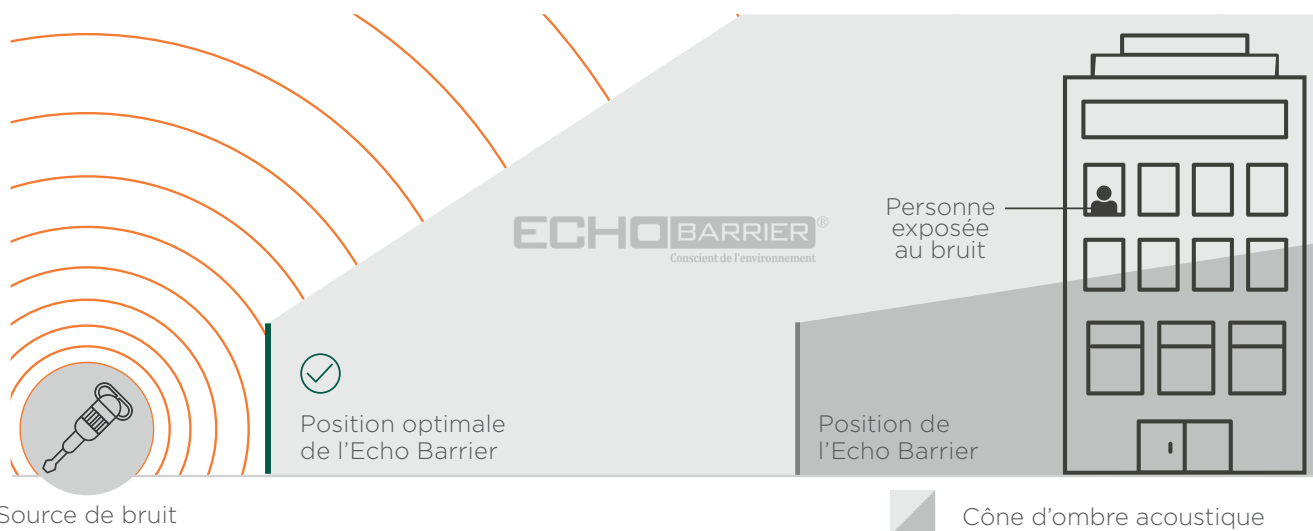

ECHO BARRIER®

Conscient de l'environnement

Bâche acoustique EU 3.5™

Spécifications

Leader des solutions anti-bruit

Bâche acoustique EU 3.5™

L'Echo Barrier EU 3.5™ est une bâche acoustique temporaire qui a été conçue pour une clôture standard de 3,5 m (12 ft), ce qui la rend idéale pour couvrir rapidement de grandes surfaces. Elle a une très bonne réduction et absorption du bruit. Cette bâche acoustique est aussi légère, durable et résistante à l'eau, au feu et à la température.

RÉDUCTION DU BRUIT

ABSORPTION DU BRUIT

Spécifications de la bâche acoustique EU 3.5™

Réduction du bruit max. (testée en laboratoire)*	37.8 dB
Absorption du bruit max. (testée en laboratoire)*	100%
Hauteur	2050 mm (6 ft 9 in)
Largeur	3650 mm (12 ft)
Poids	10.5 kg (23 lb)
Résistance à l'eau	Oui
Résistance au feu	Oui - les composants ont différents niveaux de protection selon leurs fiches techniques. Face avant en PVC: Comportement face au feu: ISO 3795 <100 mm / min. Face arrière: Inflammabilité: BS EN ISO 14116: 2008 - BS EN ISO 15025
Résistance à la poussière	Oui
Résistance au froid (résultat)*	Oui (-40°C/F)
Résistance aux UV	Oui - les composants matériels ont différents niveaux de protection selon leurs fiches techniques
Caractéristiques de sécurité	Bande réfléchissante pour la nuit, symboles d'avertissement
Installation rapide	2 personne en 30 secondes avec les kits d'installation, peut être enroulée
Kits d'installation	Oui
Sécurité antivol	Câble antivol, étiquette d'identification sécurisée
Nettoyage	Lavable au jet haute pression
Code d'identification des numéros de pièces	Numéro RFID unique pour chaque unité
Garantie fabricant	1 an
Couleur	Vert opale

* Tout les résultats indépendants de laboratoire peuvent être obtenus à la demande à info@echobarrier.com

Installation efficace

Nos bâches sont légères ce qui permet une grande polyvalence pour le placement sur le périmètre d'un chantier ou directement devant la source de bruit pour une atténuation optimale.