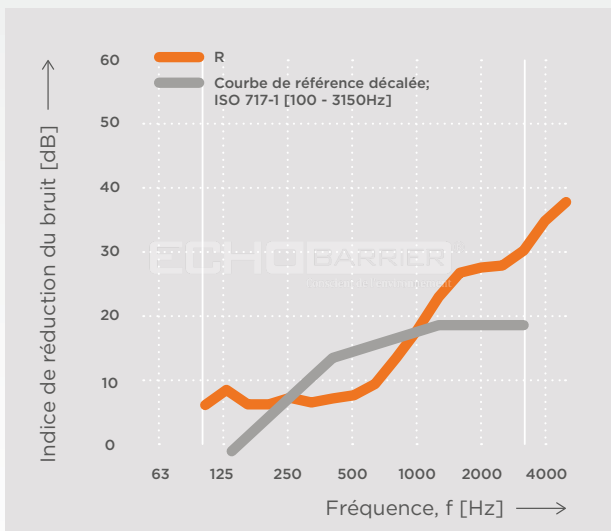

ECHO BARRIER®

Conscient de l'environnement

Bâche acoustique EU 3.5™

Spécifications

Leader des solutions anti-bruit

Bâche acoustique EU 3.5™

L'Echo Barrier EU 3.5™ est une bâche acoustique temporaire qui a été conçue pour une clôture standard de 3,5 m (12 ft), ce qui la rend idéale pour couvrir rapidement de grandes surfaces. Elle a une très bonne réduction et absorption du bruit. Cette bâche acoustique est aussi légère, durable et résistante à l'eau, au feu et à la température.

RÉDUCTION DU BRUIT

ABSORPTION DU BRUIT

Spécifications de la bâche acoustique EU 3.5™

Réduction du bruit max. (testée en laboratoire)*	37.8 dB
Absorption du bruit max. (testée en laboratoire)*	100%
Hauteur	2050 mm (6 ft 9 in)
Largeur	3650 mm (12 ft)
Poids	10.5 kg (23 lb)
Résistance à l'eau	Oui
Résistance au feu	Oui - les composants ont différents niveaux de protection selon leurs fiches techniques. Face avant en PVC: Comportement face au feu: ISO 3795 <100 mm / min. Face arrière: Inflammabilité: BS EN ISO 14116: 2008 - BS EN ISO 15025
Résistance à la poussière	Oui
Résistance au froid (résultat)*	Oui (-40°C/F)
Résistance aux UV	Oui - les composants matériels ont différents niveaux de protection selon leurs fiches techniques
Caractéristiques de sécurité	Bande réfléchissante pour la nuit, symboles d'avertissement
Installation rapide	2 personne en 30 secondes avec les kits d'installation, peut être enroulée
Kits d'installation	Oui
Sécurité antivol	Câble antivol, étiquette d'identification sécurisée
Nettoyage	Lavable au jet haute pression
Code d'identification des numéros de pièces	Numéro RFID unique pour chaque unité
Garantie fabricant	1 an
Couleur	Vert opale