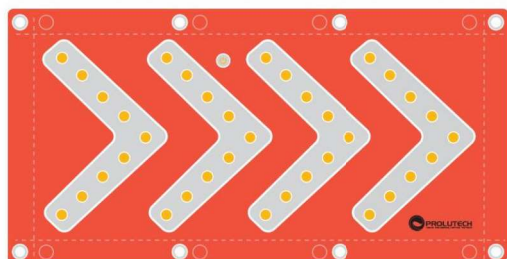

Flèche FP36 - K-Sign

FLÈCHE DE SIGNALISATION LUMINEUSE LED

FLÈCHE DIRECTIONNELLE LED

Cette flèche de signalisation lumineuse est dotée de 36 LED clignotantes oranges. Elle possède 3 modes fonctionnement :

- Défilement rapide
- Défilement lent
- Clignotant

Elle est équipée de 8 aimants de fixation lui permettant d'être fixée sur tout support métallique. Autonome jusqu'à 35 heures, elle saura vous accompagner dans toutes vos opérations de signalisation et de sécurité.

CARACTÉRISTIQUES TECHNIQUES

- Nombre de LED : 36 LED clignotantes
- Couleur des LED : orange
- 8 œillets de fixation
- Aimants intégrés
- Alimentation : 4 piles AA (fournies)
- Autonomie : jusqu'à 35 heures
- Bouton ON/OFF sur le devant de la flèche
- Boitier d'alimentation situé sur le derrière de la flèche
- Dimensions : 85 x 46 cm
- Poids : 0.650 kg
- Garantie du matériel : 1 an

CONTENU

- Une flèche lumineuse LED
- Quatre piles AA
- Un boitier d'alimentation
- Un manuel utilisateur

Nombre de LED

36

LED oranges clignotantes

Trois modes de fonctionnement

Défilement rapide

Défilement lent