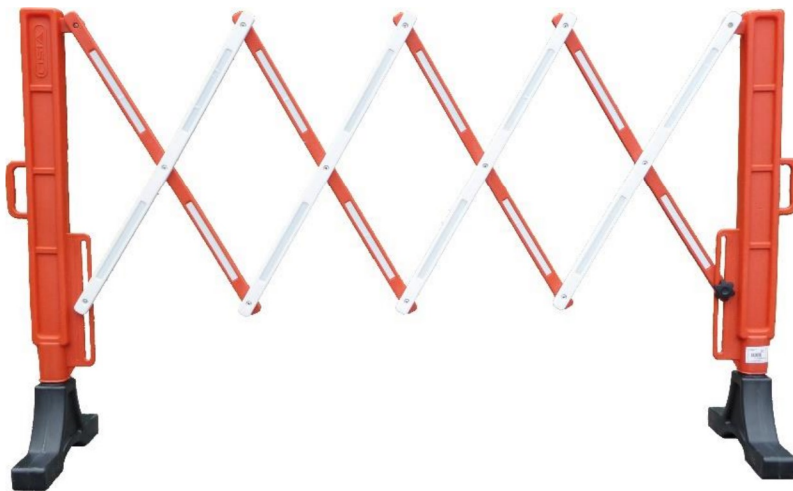

Sign

Storage

Chain

VISO

Date : 27/01/2020

FICHE TECHNIQUE

➔ FLEXO200RB – Barrière légère FLEXIBLE Rouge / Blanc

Gamme : SIGN

Code douane : 3926909790

EAN : 3321369984563

REF	Longueur (mm)	Largeur (mm)	Hauteur (mm)	Poids (kg)
FLEXO200RB	2000 (400)	390	1000	4.8

- **Fabriqué en polypropylène**
- **Coloris** : rouge et blanc

Caractéristiques :

- Barrière de clôture extensible jusqu'à 2 mètres
- Les pieds sont lestés
- Facile à transporter et à ranger
- Avec des bandes réfléchissantes pour une visibilité de nuit
- Peut être complétée avec les extensions FLEXOEXTRB